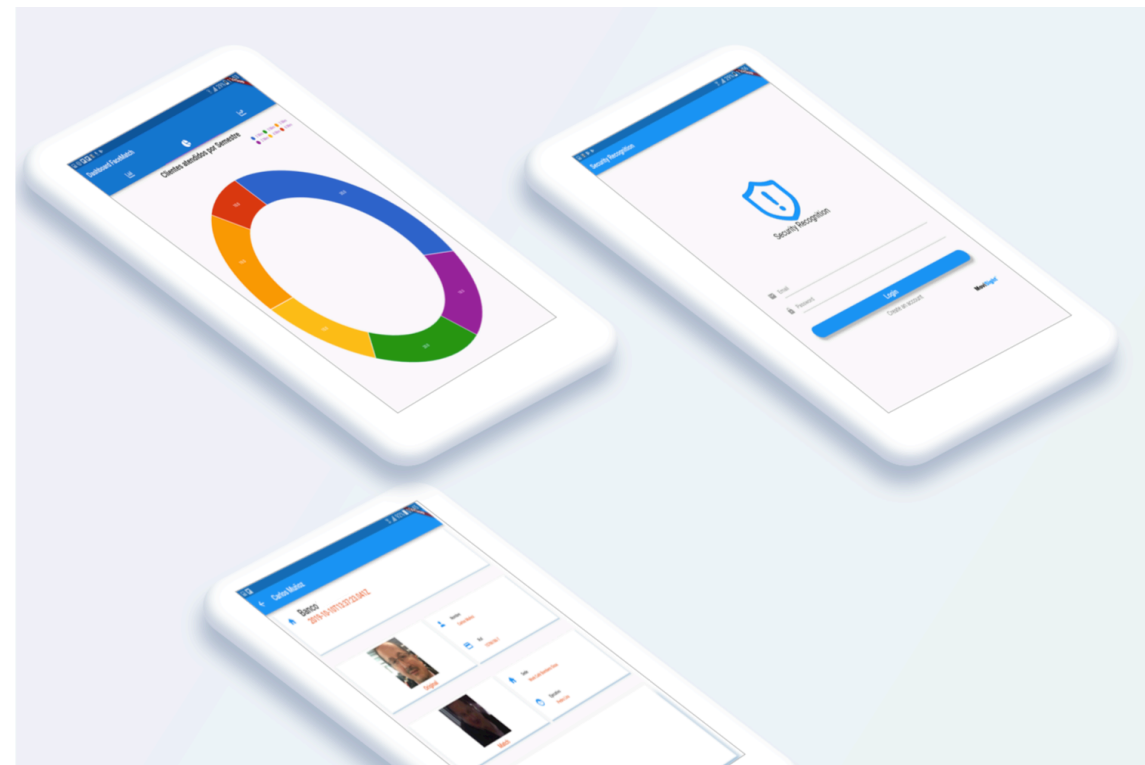

Beneficios de OneKey

Permite consolidar los eventos de seguridad en una sola app.

Permite recibir y distribuir los eventos a múltiples plataformas móviles.

Permite la movilidad del personal de seguridad y control al sitio del evento.

Permite que el personal esté informado en tiempo real de lo que ocurre.

Permite integrar los sistemas de seguridad existentes.

OneKey® Un Paso al Futuro

OneKey® Un paso al futuro

OneKey® llega a cualquier lugar.

+ IoT Security

Ejemplo uso Personas y Temperatura

1. La persona ingresa al area definida.
2. Su rostro y ubicación es registrado por la camara.
3. La metadata es enviada al sistema AI Box local o nube para ser analizado automáticamente.
4. Segun sea la clasificación del evento, podrá activar sus respectivos protocolos de seguridad o marketing corporativos.
5. Si la persona pertenece a una lista negra o excede su temperatura esta información se escala al personal responsable en tiempo real.
6. El evento es ademas registrado para su análisis e inteligencia de negocios.