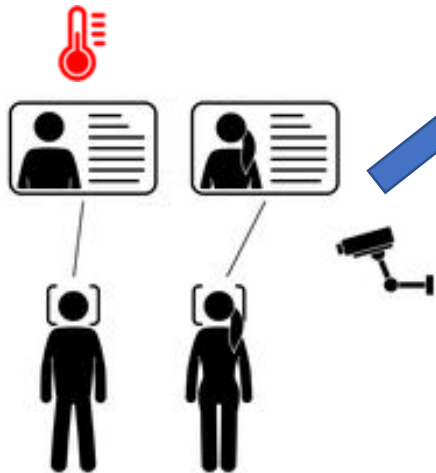

- + Real Time Video
- + PTT Talk
- + GPS Tracking
- + Face Recognition
- + Reliable Communications
- + Discrete Surveillance
- + SOS Button

+ IoT Security