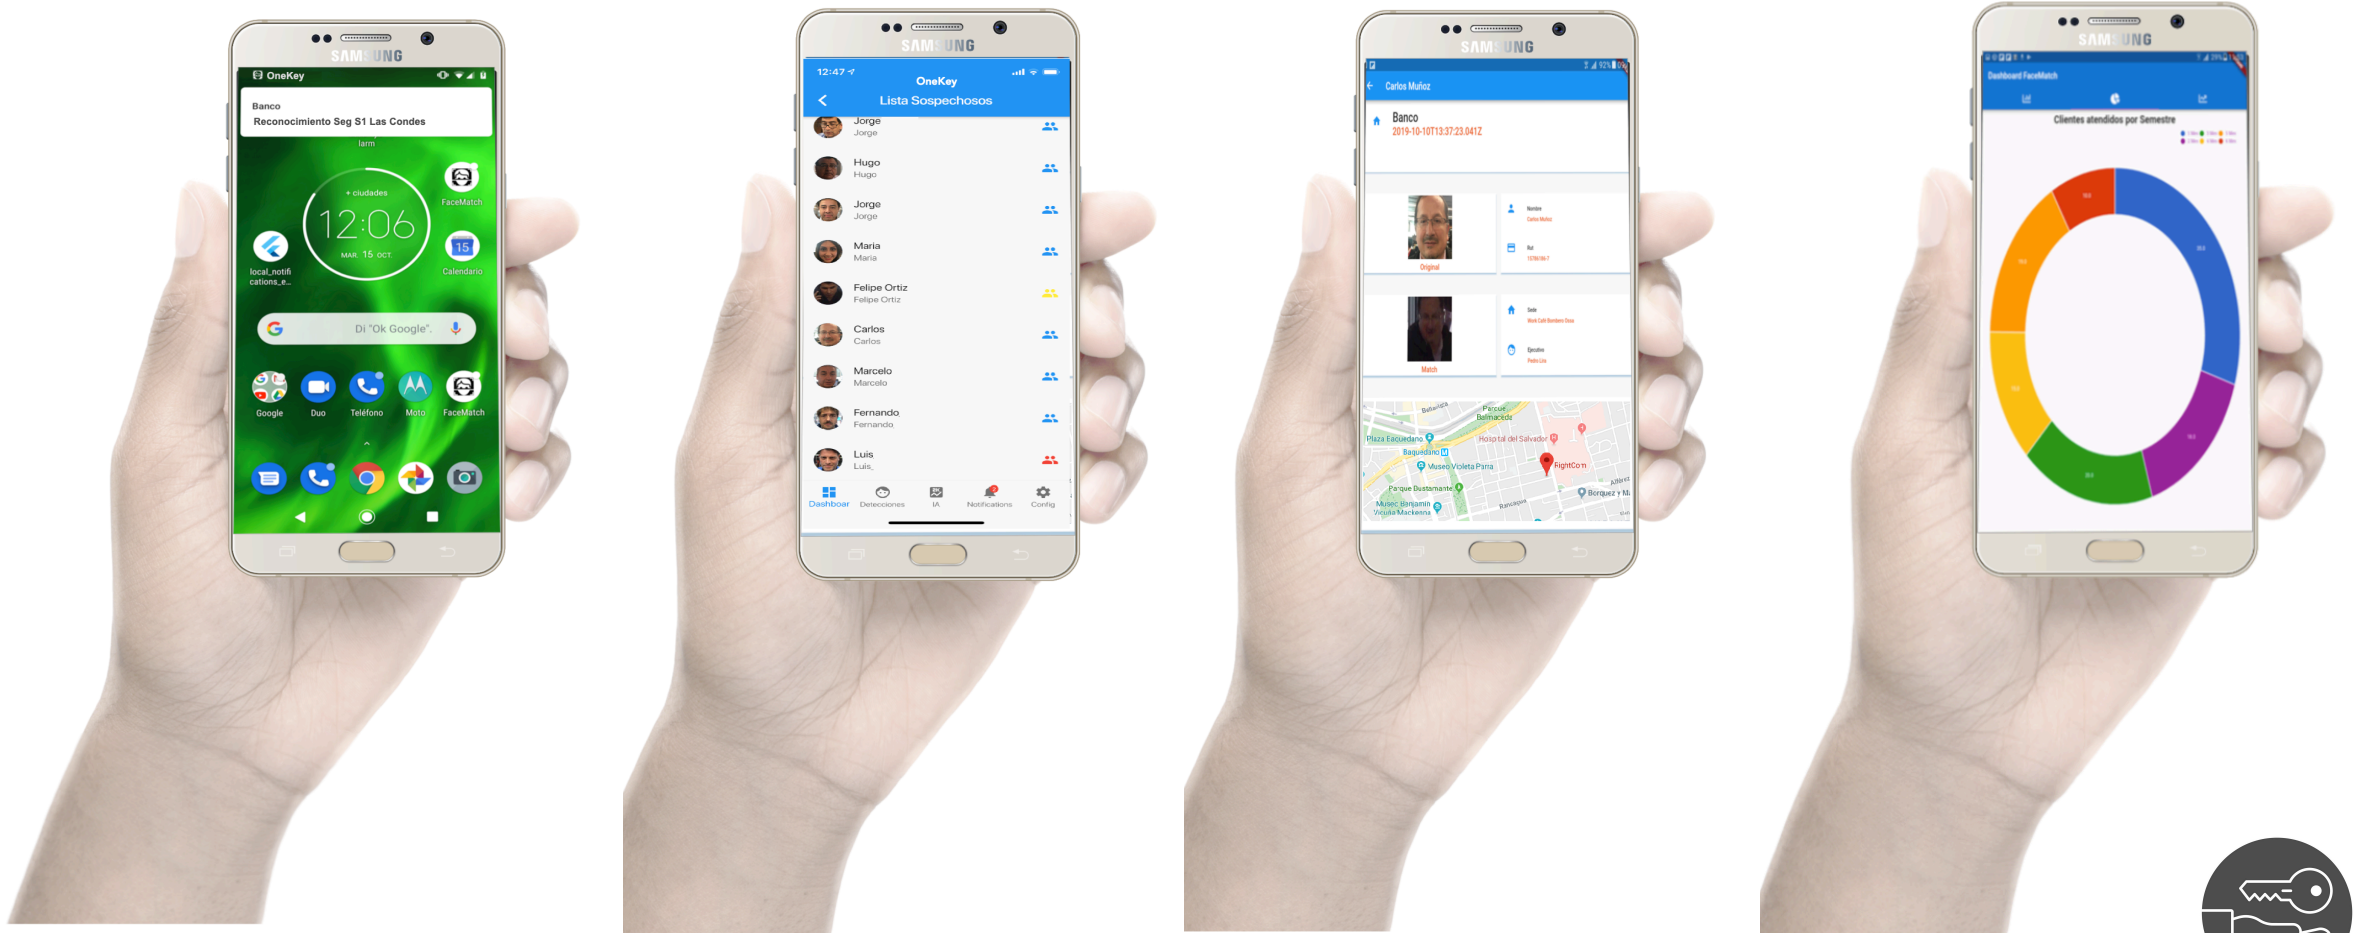

Permite que el personal esté informado en tiempo real de lo que ocurre.

Permite integrar los sistemas de seguridad existentes.

OneKey® Un Paso al Futuro

OneKey® Un paso al futuro

OneKey® llega a cualquier lugar.

+ IoT Security

Ejemplo uso Personas y Temperatura

1. La persona ingresa al area definida.
2. Su rostro y ubicación es registrado por la camara.
3. La metadata es enviada al sistema AI Box local o nube para ser analizado automáticamente.
4. Segun sea la clasificación del evento, podrá activar sus respectivos protocolos de seguridad o marketing corporativos.
5. Si la persona pertenece a una lista negra o excede su temperatura esta información se escala al personal responsable en tiempo real.
6. El evento es ademas registrado para su análisis e inteligencia de negocios.