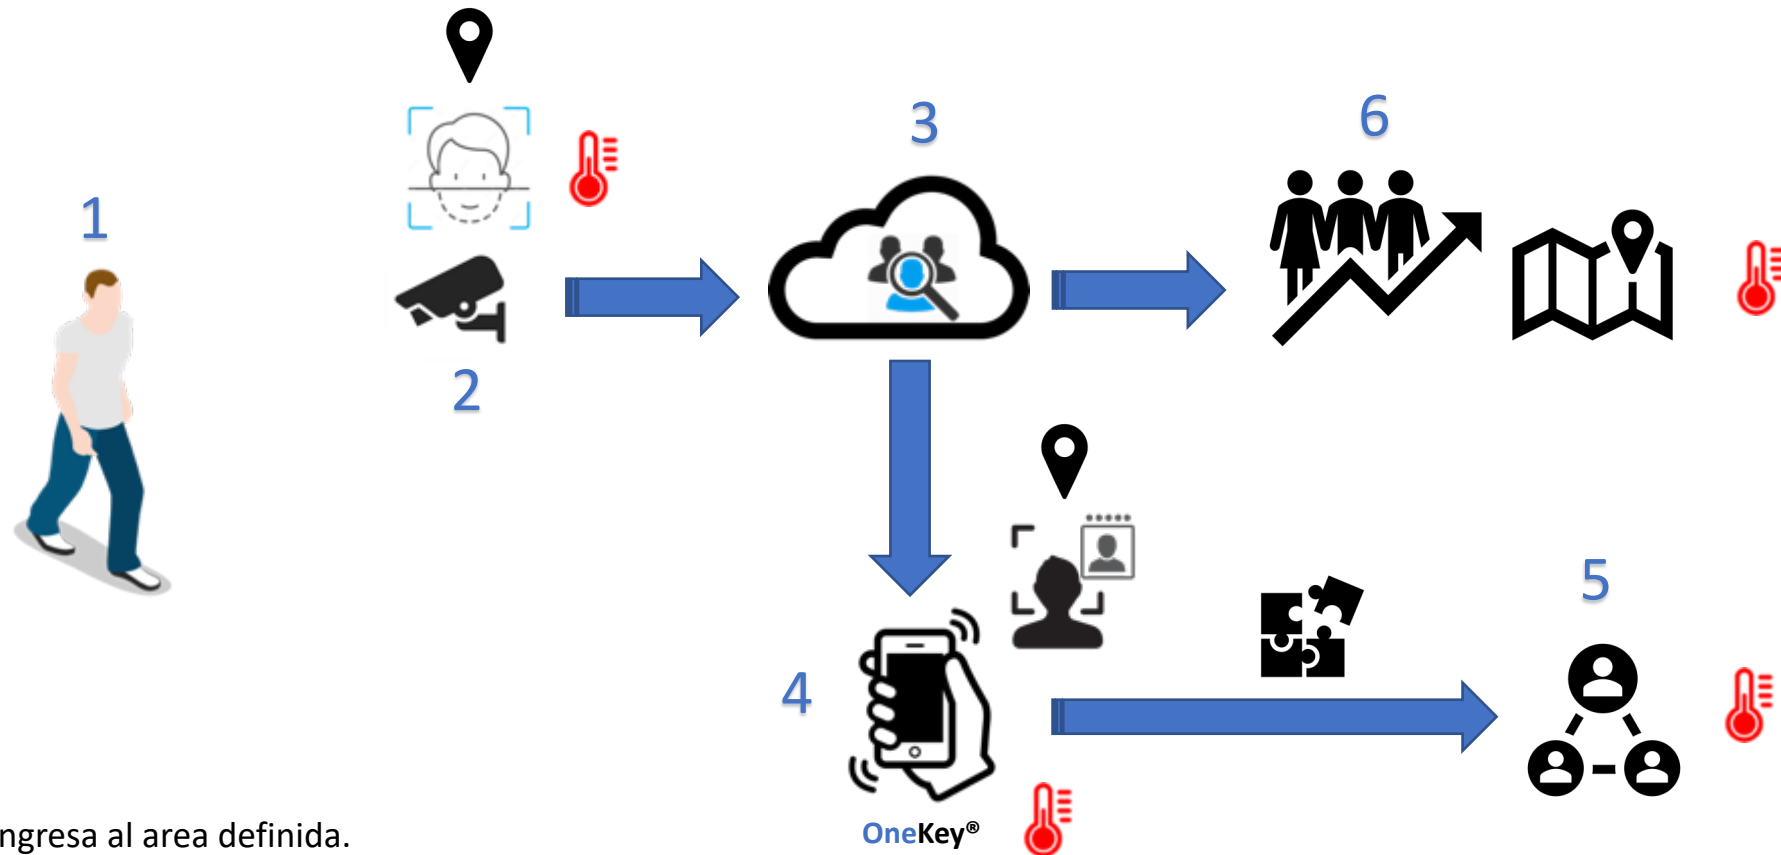

Permite que el personal esté informado en tiempo real de lo que ocurre.

Permite integrar los sistemas de seguridad existentes.

OneKey® Un Paso al Futuro

OneKey® Un paso al futuro

OneKey® llega a cualquier lugar.

Eventos consolidados

MoviSight®

- + Incident Manager
- + Human Recognition
- + Face Recognition
- + Car Recognition
- + Artificial Intelligence
- + Deep Learning

- + Facial Snap Shot
- + Face Recognition
- + Car Recognition
- + LPR /ANPR
- + Car Counting
- + Parking Manage

- + VIP Client Whitelist
- + Criminal Blacklist
- + Face Access Control
- + Gun Radar
- + People Counting
- + Queue Manage

- + Real Time Video
- + PTT Talk
- + GPS Tracking
- + Face Recognition
- + Reliable Communications
- + Discrete Surveillance
- + SOS Button

+ IoT Security

Ejemplo uso Personas y Temperatura

1. La persona ingresa al area definida.
2. Su rostro y ubicación es registrado por la camara.
3. La metadata es enviada al sistema AI Box local o nube para ser analizado automáticamente.
4. Segun sea la clasificación del evento, podrá activar sus respectivos protocolos de seguridad o marketing corporativos.
5. Si la persona pertenece a una lista negra o excede su temperatura esta información se escala al personal responsable en tiempo real.
6. El evento es ademas registrado para su análisis e inteligencia de negocios.